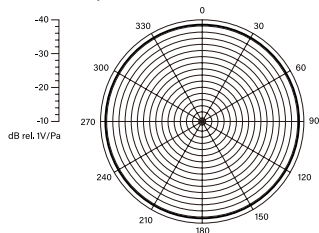

Управление

1. Использование ветрозащиты и зажима для галстука

2. Подключение к устройствам записи

Характеристики

1. Направленность: Всенаправленный

2. Параметры

Тип микрофона	Конденсаторный
Частотный диапазон	20Гц-20КГц
Сигнал/Шум	79дБ
Чувствительность	-32д Б +/-3д Б/ 0д Б=1В/Па,1К Гц
Макс.Звук.Давл.	110дБ
Усиление	9дБ
Фильтр НЧ Выходное	150Гц
Сопрот.	1000Ω
Разъем наушников	3.5мм TRRS
Длина кабеля	6 Метров
Выходной разъем	3.5мм TRRS
Аккумулятор	400мАч, встроенный
Время зарядки	1.5 Ч.
Время работы	40 Ч. (Аудиомонитор выкл.) 30 Ч. (Аудиомонитор вкл.)
Размеры	60×33.8×17 мм
Вес	67 Грамм